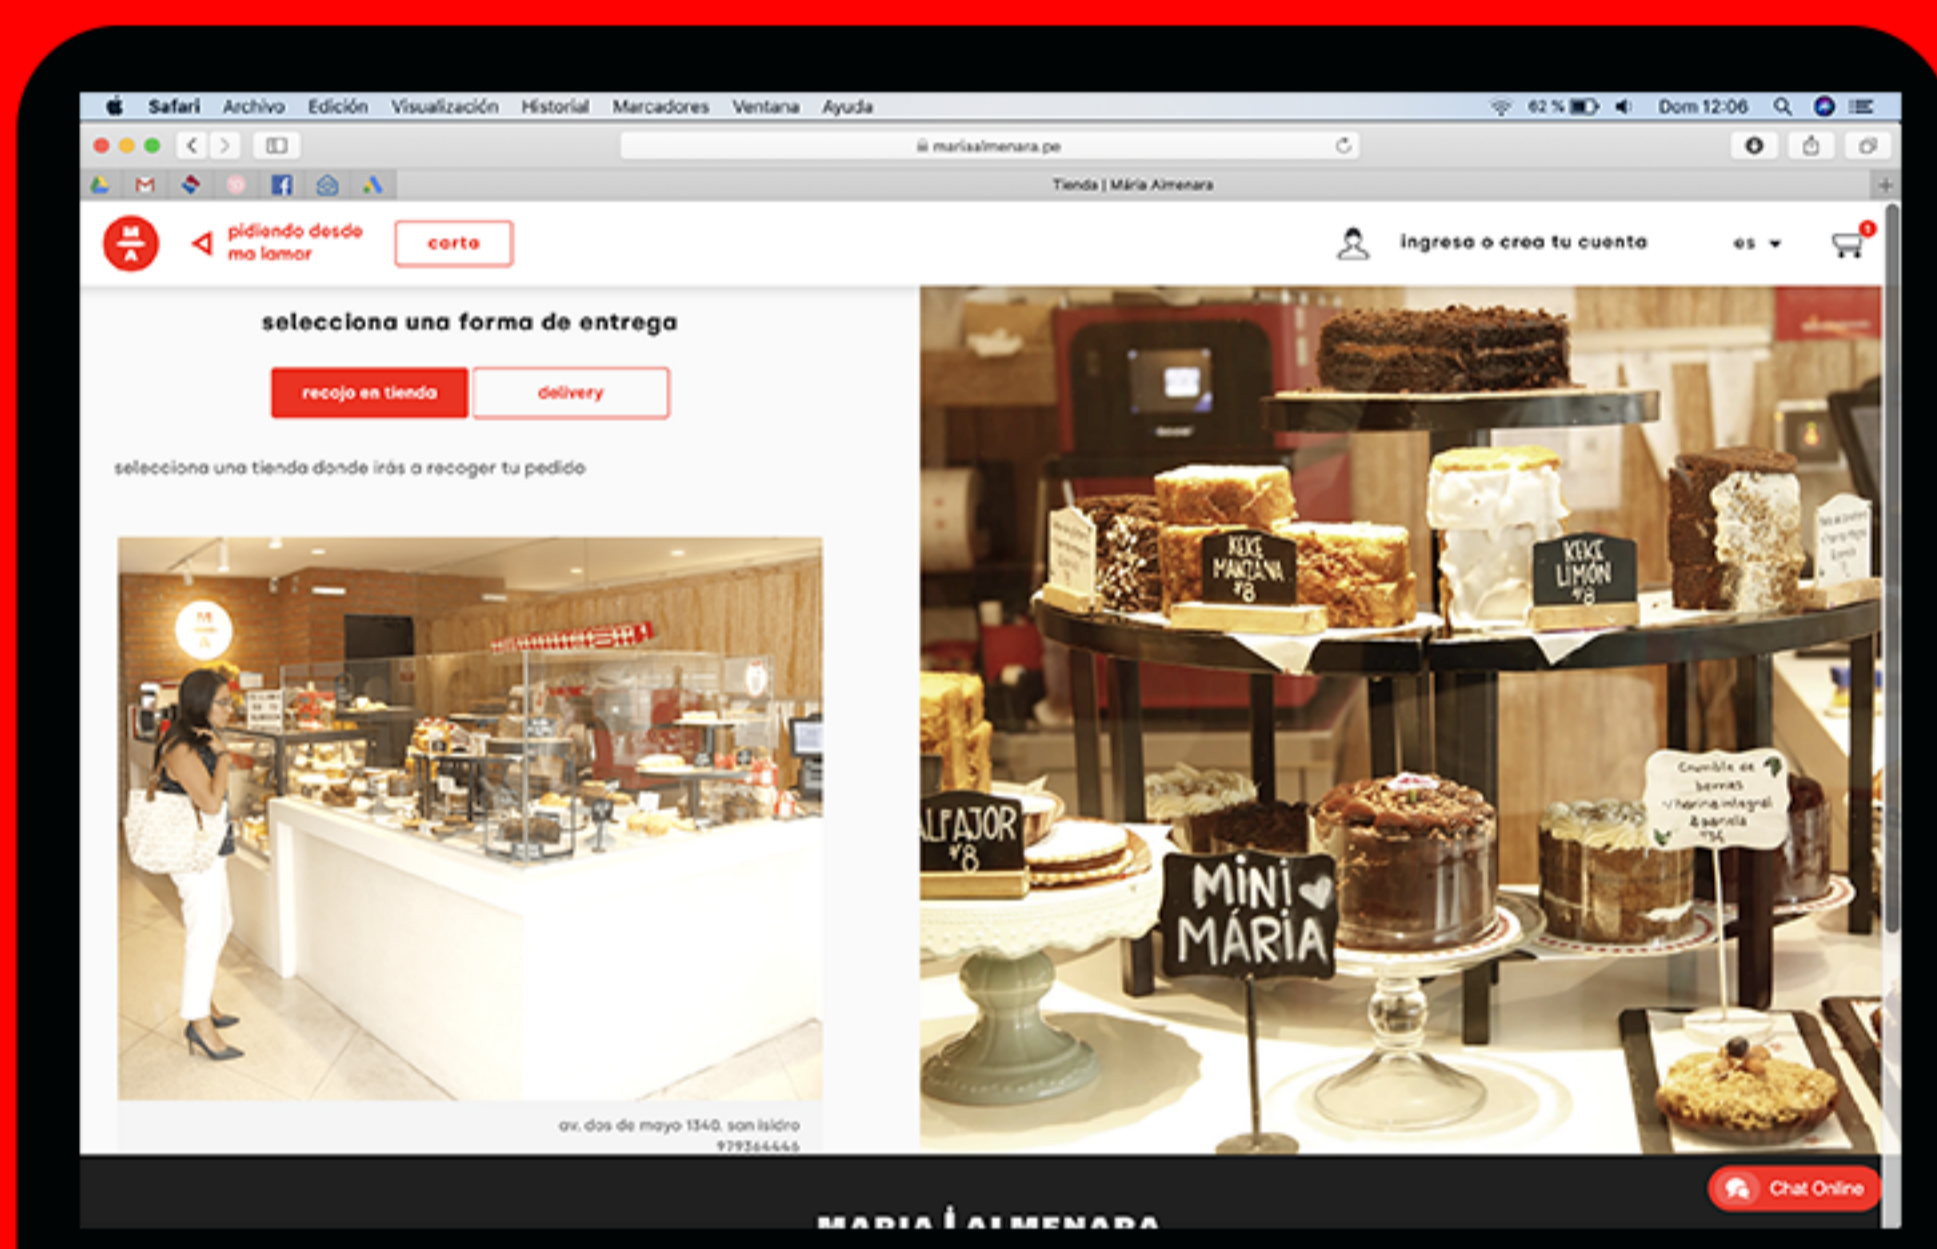

¡compra en línea y recoge en tienda!

mariaalmenara.pe